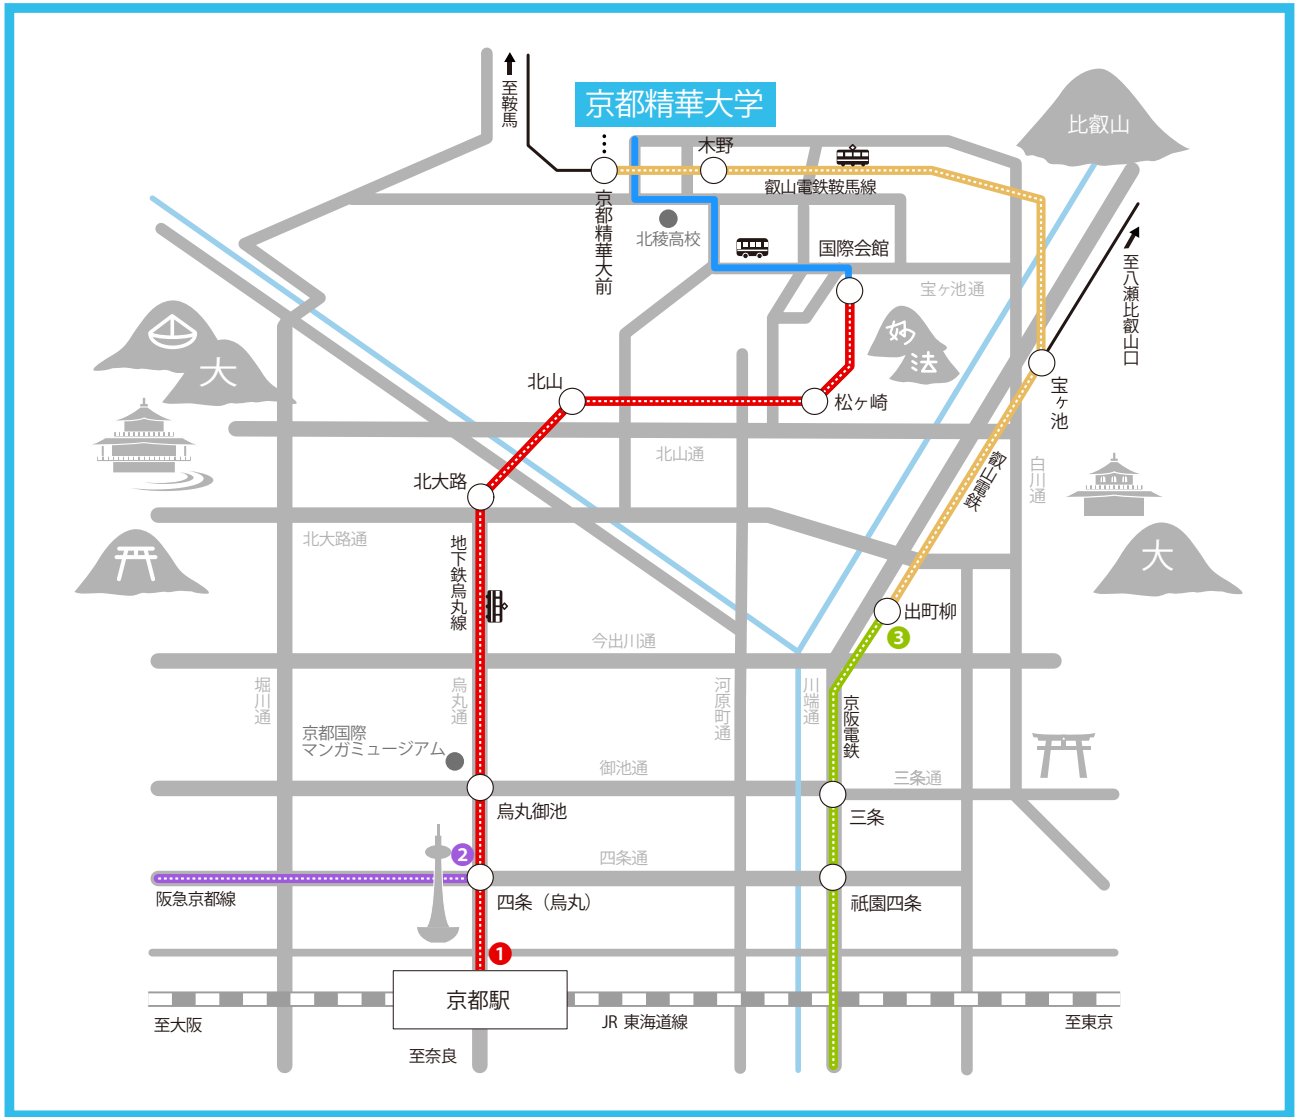

# 京都精華大学 アクセスマップ

## ① 京都駅から

## ② 阪急沿線から